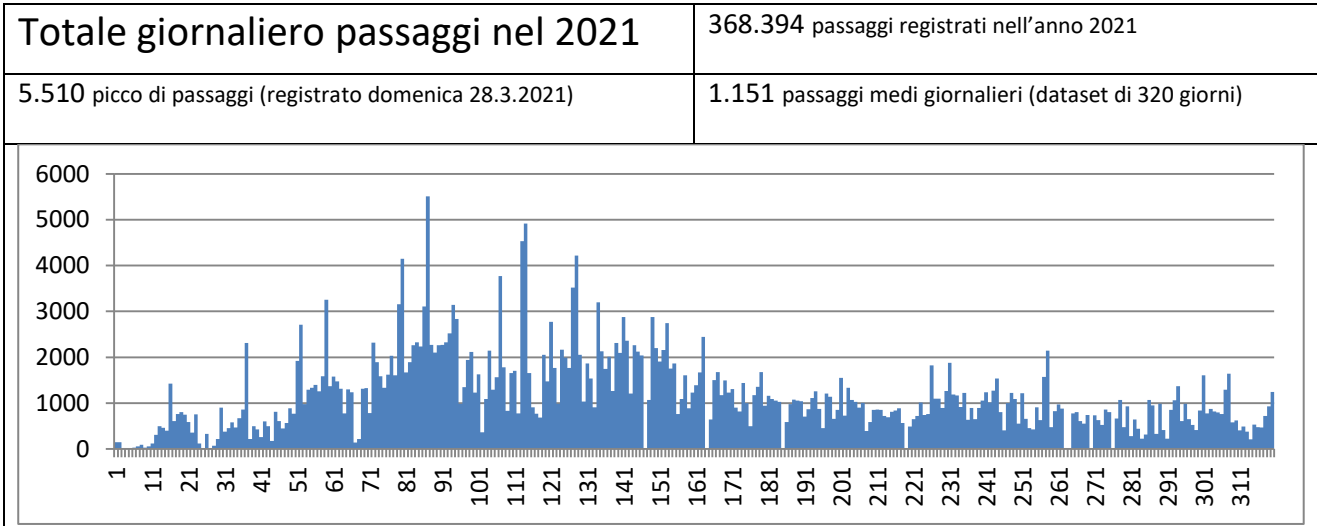

Registrazioni passaggi nel 2021 nella Città Eterna, centralina di Ponte Sublicio

Operazione Euclide: monitoraggio flussi di pedoni, runner, ciclisti, ... nelle terre della www.ReginaCiclarum.it

Distribuzione oraria al variare del mese

Andamento trimestrale