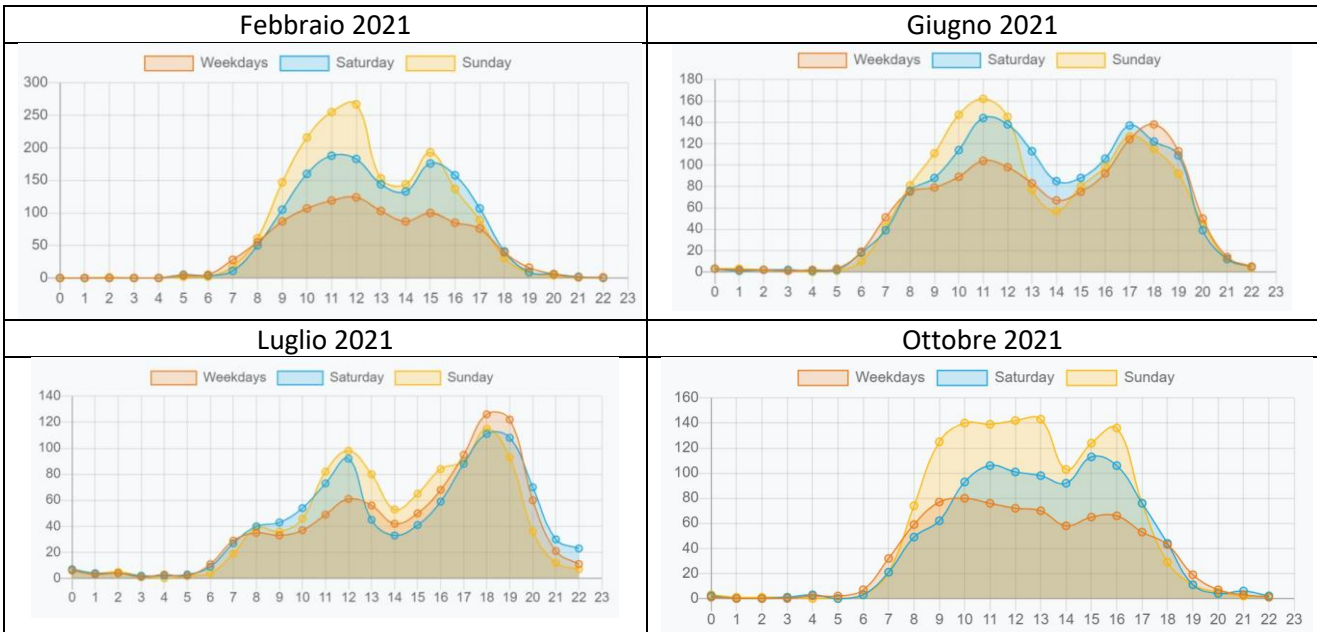

Registrazioni passaggi nel 2021 nella Città Eterna, centralina di Ponte Sublicio

Operazione Euclide: monitoraggio flussi di pedoni, runner, ciclisti, ... nelle terre della www.ReginaCiclarum.it

Distribuzione oraria al variare del mese

Andamento trimestrale