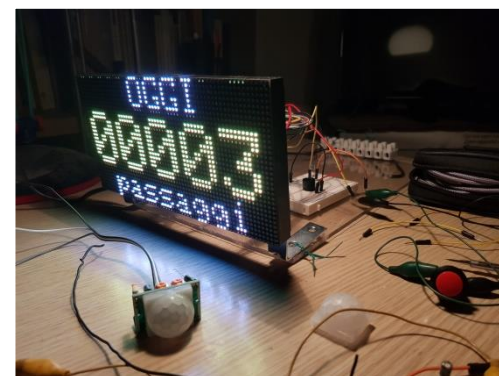

TOTEM DISPLAY

TOTEM PORTATILE AUTOCOSTRUITO

SOGNANDONE UNO COME QUELLO
OPERATIVO SULLA NOMENTANA