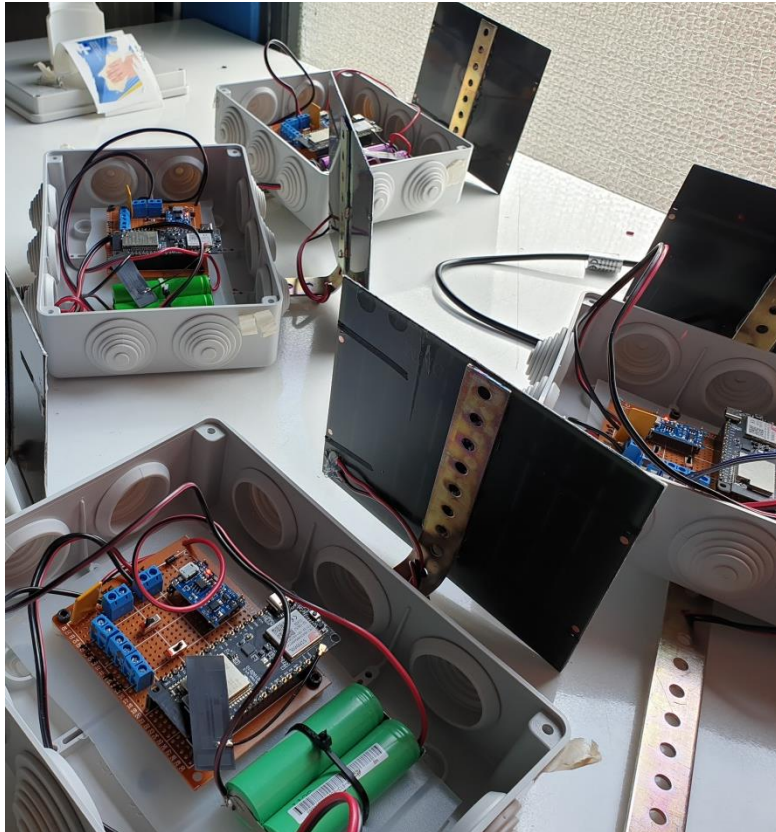

# DISPOSITIVO ECONOMICO FAI DA TE

- IL DISPOSITIVO AUTOCOSTRUITO COSTA MENO DI 300 EURO
- MANTENENDO ALCUNE FUNZIONALITA' CONFRONTABILI CON I COSTOSI PRODOTTI IN COMMERCIO
  - CONNESSIONE REMOTA
  - LOG REGISTRAZIONI
  - INDIPENDENZA ENERGETICA
  - .....