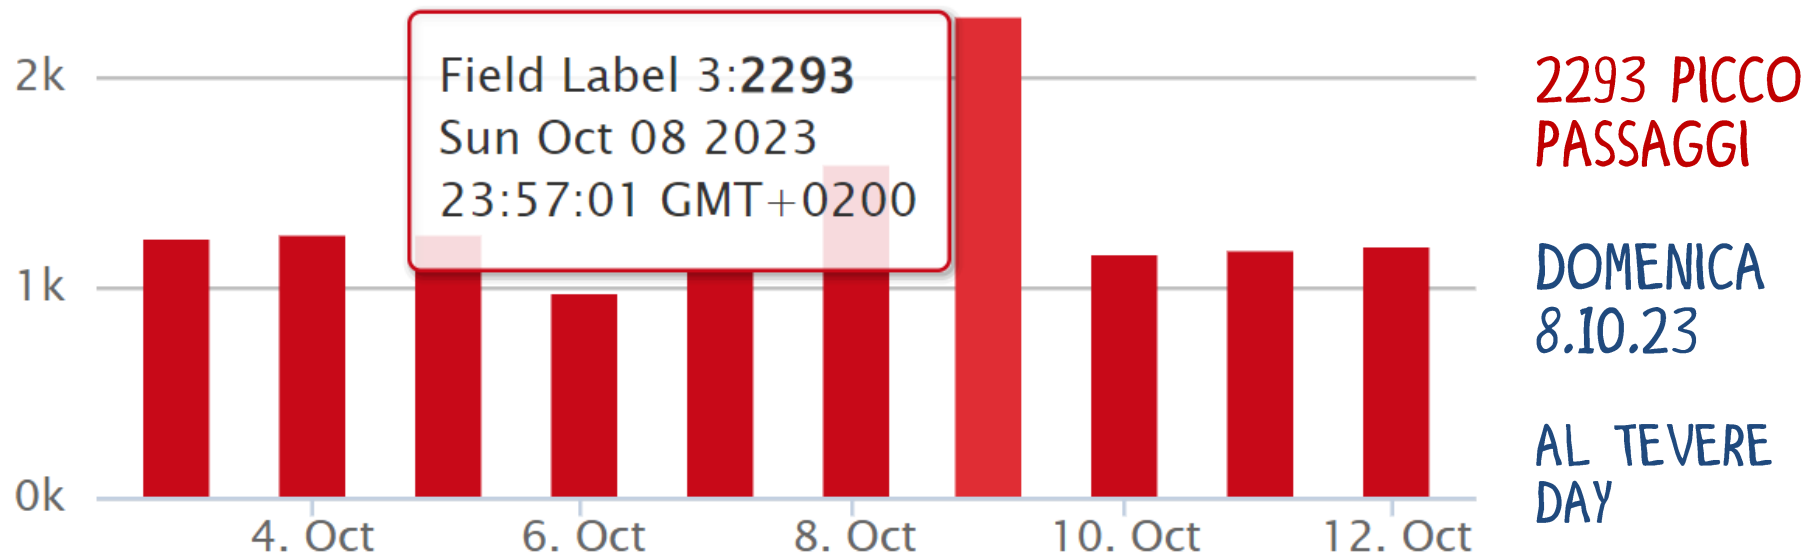

# RETE CENTRALINE E FURTI

AL MOMENTO E' OPERATIVA UNA SOLA UNITA'

LE ALTRE SONO STATE RUBATE, VANIFICANDO  
IL PROPOSITO DI ATTIVARE UNA RETE DI  
CONTAPASSAGGI LUNGO IL TEVERE