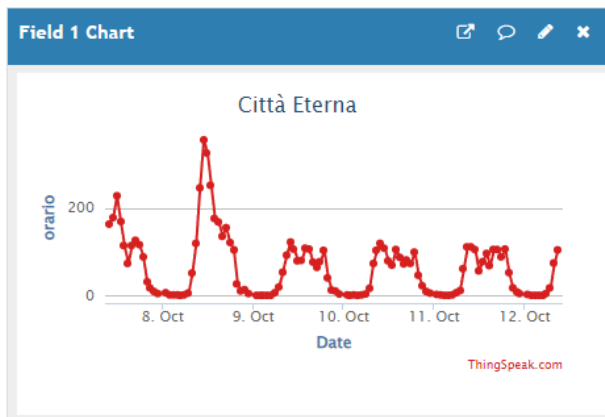

# DATI PUBBLICI ONLINE

LA CENTRALINA TRASMETTE OGNI 4 ORE

MEDIA PASSAGGI:

**1.000** FERIALI

**1.500** FESTIVI

POSTAZIONE NEI PRESSI DI PONTE  
SUBLICIO A PORTA PORTESE