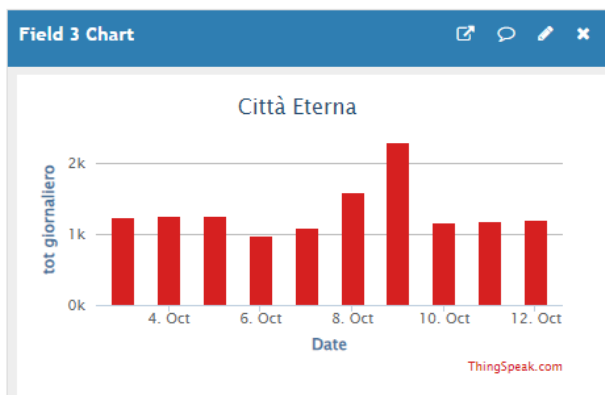

# DATI PUBBLICI ONLINE

LA CENTRALINA TRASMETTE OGNI 4 ORE

MEDIA PASSAGGI:

**1.000** FERIALI

**1.500** FESTIVI

POSTAZIONE NEI PRESSI DI PONTE  
SUBLICIO A PORTA PORTESE