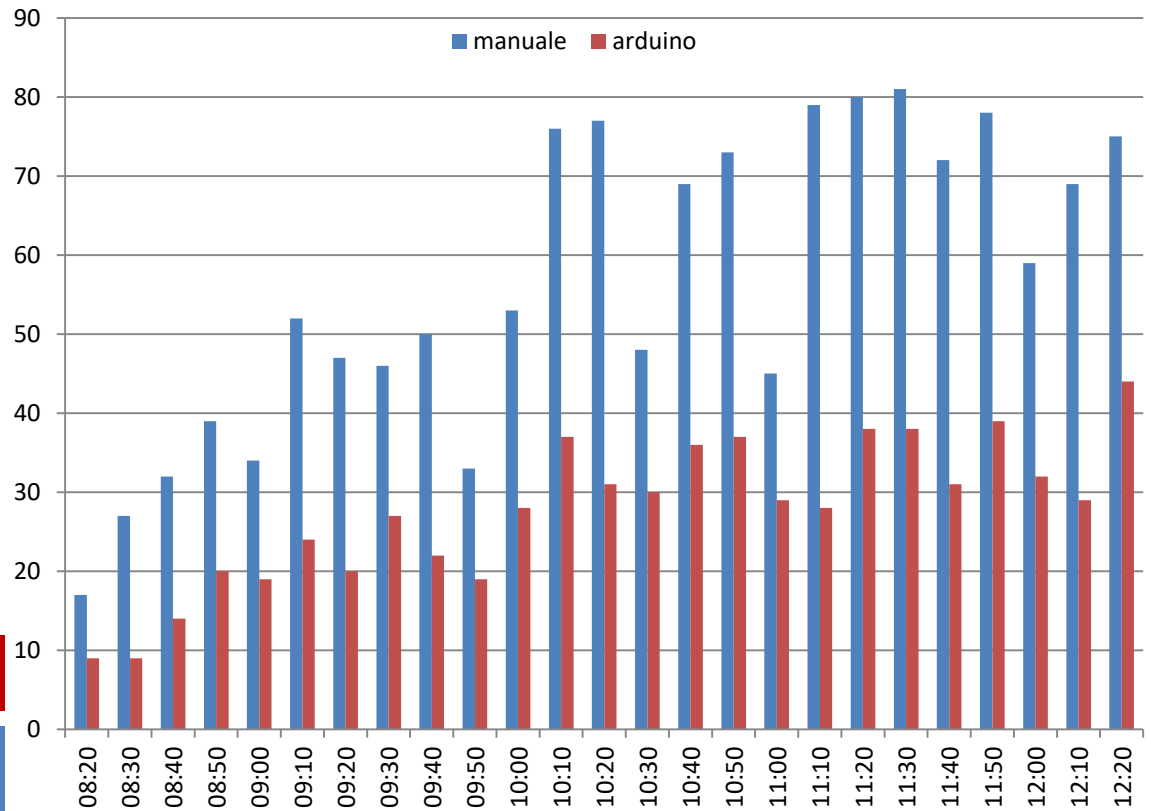

REGISTRAZIONI PER DIFETTO

IL SENSORE PERDE QUASI IL 50% DEI PASSAGGI

REGISTRAZIONI ELETTRONICHE

REGISTRAZIONI MANUALI