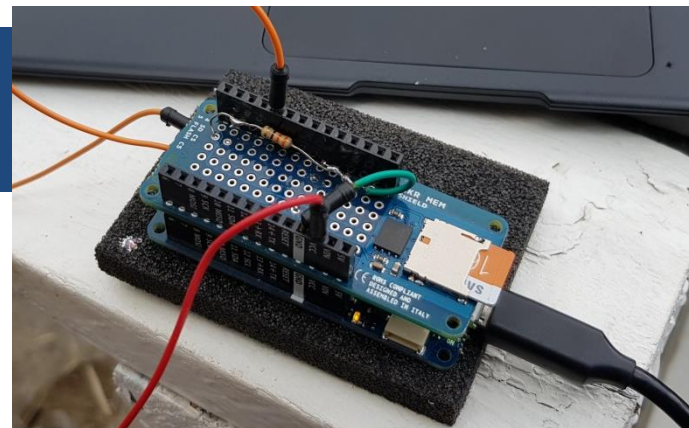

5 PROTOTIPI IN 5 ANNI

VERSIONE 2

- ALIMENTAZIONE USB
- CONNESSIONE WIFI
- SENSORE A FOTOSPECCHIO